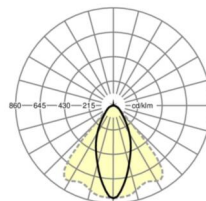

параметры

номер заказа	19420024290
код EAN	4020863415748
номер таможенного тарифа	94051190
Знак прохождения контроля	IP 20, класс защиты I, ENEC10 VDE, F, HACCP DIN10500/Food/IFS-пригодность для применения/BRC, Indoor, CE
Степень ударопрочности IK	IK03 (-20°C bis 30°C)
Температура окружения	ta -20°C в 30°C
Гарантийный срок	5 лет
Государственные программы поддержки	BEG - государственные субсидии для энергосберегающих зданий (действительна только для Германии)

электротехника

Балласт	Электронный драйвер (1 штука)
Мощность системы	115W
сетевое напряжение	230V/50Hz
автоматический предохранитель (пусковой ток)	7 штук/B10, 11 штук/B16, 11 штук/C10, 18 штук/C16
класс энергосбережения/Источник света	D

Оптика

Оснастка	LED, цветопередача/оттенок света CRI ≥ 80 / 3000K
Допуск для координаты цветности (MacAdam)	3SDCM
Фотобиологическая безопасность (светильник)	RG1
Номинальный световой поток	18671lm
Срок службы LED	50000h L80/B10 (Tq 30°C)
светоотдача светильников	163lm/W
Угол излучения	40° (C0) / 85° (C90)
UGR поп./вдоль	21.3 / 23.3

DEEP-LINK

<https://www.regiolum.de/ru/article/19420024290>

Ссылка	LED 19000lm 830
ηLB	100 %
Φ ↓↑	99 % / 1 %
UGR поп./вдоль	21.3 / 23.3