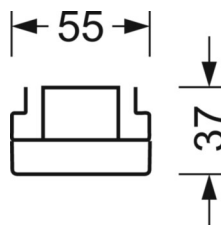

Оптика

Оснастка	LED, цветопередача/оттенок света CRI ≥ 80 / 3000K
Допуск для координаты цветности (MacAdam)	3SDCM
Фотобиологическая безопасность (светильник)	RG1
Номинальный световой поток	18671lm
Срок службы LED	50000h L80/B10 (Tq 30°C)
светоотдача светильников	163lm/W
Угол излучения	40° (C0) / 85° (C90)
UGR поп./вдоль	21.3 / 23.3

DEEP-LINK

<https://www.regiolum.de/ru/article/19420024290>

Ссылка	LED 19000lm 830
ηLB	100 %
Φ ↓↑	99 % / 1 %
UGR поп./вдоль	21.3 / 23.3

Механика

цвет корпуса	белый стандартный для электротехники RAL 9016
размеры (LxWxH/DxH)	2299mm x 55mm x 37mm
вес (нетто)	2.5kg
Вид монтажа	сборка трековых систем, световая структура

размеры

L	2299 mm	Длина
В	55 mm	Ширина
Н	37 mm	Высота