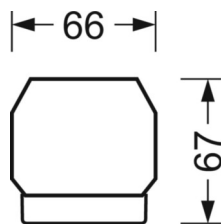

DEEP-LINK

<https://www.regiolum.de/ru/article/19420024290>

Ссылка	LED 19000lm 830
ηLB	100 %
Φ ↓↑	99 % / 1 %
UGR поп./вдоль	21.3 / 23.3

Механика

цвет корпуса	белый стандартный для электротехники RAL 9016
размеры (LxWxH/DxH)	2299mm x 55mm x 37mm
вес (нетто)	2.5kg
Вид монтажа	сборка трековых систем, световая структура

размеры

L	2299 mm	Длина
В	55 mm	Ширина
Н	37 mm	Высота